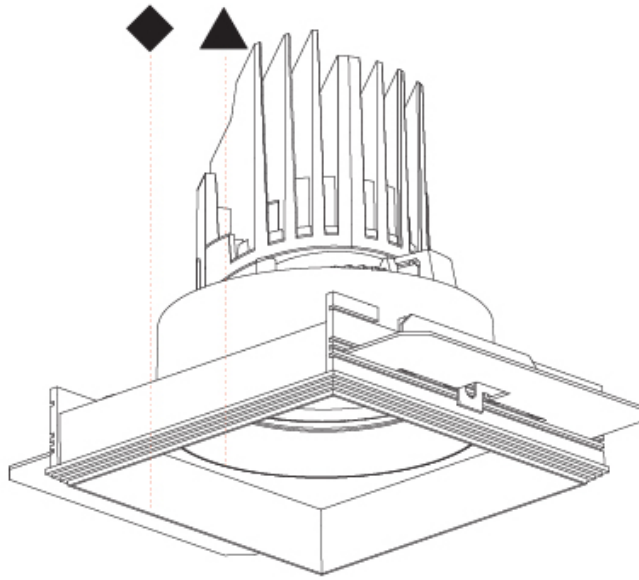

BIONIQ SQUARE ADJUSTABLE TRIMLESS

A37884-

PROJECT _____

TYPE _____

SPECIFIER _____

QUANTITY _____

DATE _____

PROJECT
TYPE
SPECIFIER
QUANTITY
DATE